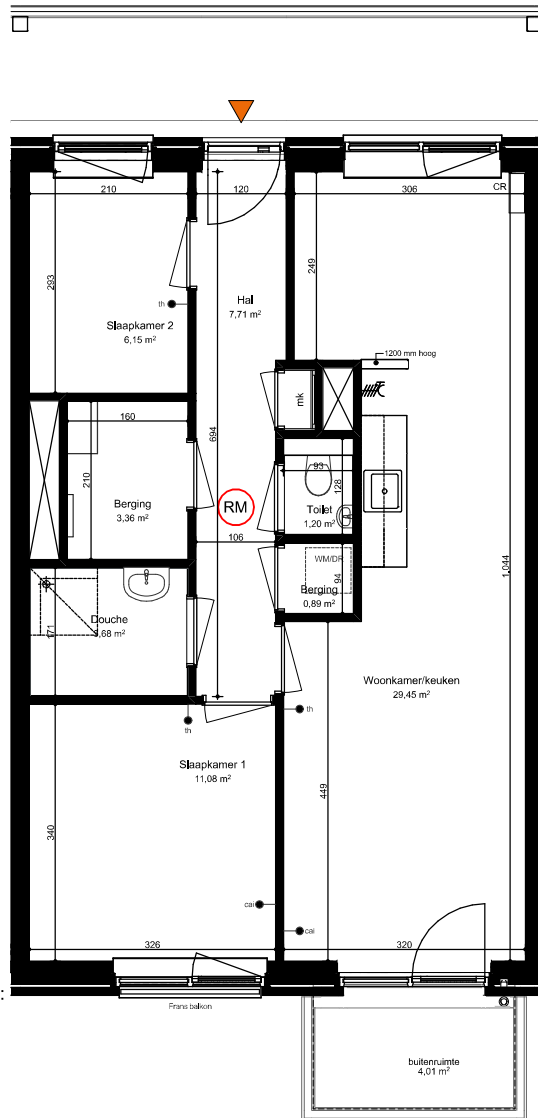

Siemensstraat:

34
36
52
54
70
72
88
90
96
98
110
112

Westinghousestraat:

26-23
26-24
26-25
26-35
26-36
26-37
26-45
26-46
26-47

-  rookmelder
-  opstelplek wasmachine/droger
-  climarad ventilatie systeem
-  S-fan ventilatie
-  aansluitpunt CAI
-  thermostaat
-  perilex aansluiting
-  meterkast
-  gemeenschappelijke entree
-  entree woning

6^e verdieping

5^e verdieping

4^e verdieping

3^e verdieping

2^e verdieping

Siemensstraat

Type B2a

Aan deze plattegrond kunnen geen rechten worden ontleend